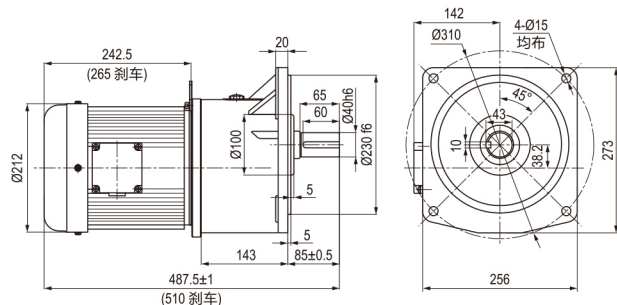

2.2kW

CV 型立式三相铝壳 (刹车) 马达减速机
CV.Rtical Type With Aluminom Plate
3 Phase (Brake) Gear Motor

马达尺寸图 Dimensions chart

CV-40-2200-3~40

轻负载缩框型 CV-40-2200-50~80

CV-50-2200-50~100

轻负载缩框型 CV-50-2200-110~200